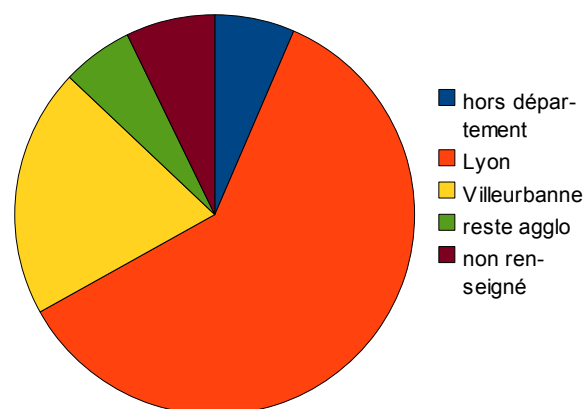

BILAN EN CHIFFRE BOURSE AUX VELOS DU 19 SEPTEMBRE 2009 A VILLEURBANNE

Nombre de vélos déposés	179
Nombre de vélos vendus	139

77% des vélos ont trouvés un nouveau propriétaire

Prix de vente moyen des vélos déposés	76,00 €
Prix moyen des vélos vendus	64,00 €

Type de vélos

- bm
- course
- hollandais
- pliant
- siège bébé
- vélo couché
- ville
- vtc
- vtt

type de vélos

- enfant
- femme
- homme
- mixte
- accessoire

Origine des vélos

- Lyon
- Villeurbanne
- reste aggro
- non renseigné

Origine des acheteurs

- hors département
- Lyon
- Villeurbanne
- reste aggro
- non renseigné