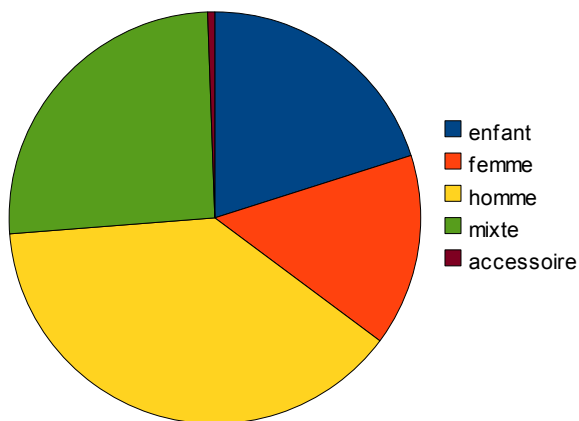

BILAN EN CHIFFRE BOURSE AUX VELOS DU 19 SEPTEMBRE 2009 A VILLEURBANNE

Nombre de vélos déposés	179
Nombre de vélos vendus	139

77% des vélos ont trouvés un nouveau propriétaire

Prix de vente moyen des vélos déposés	76,00 €
Prix moyen des vélos vendus	64,00 €

Type de vélos

- bm
- course
- hollandais
- pliant
- siège bébé
- vélo couché
- ville
- vtc
- vtt

type de vélos

- enfant
- femme
- homme
- mixte
- accessoire

Origine des vélos

- Lyon
- Villeurbanne
- reste aggro
- non renseigné