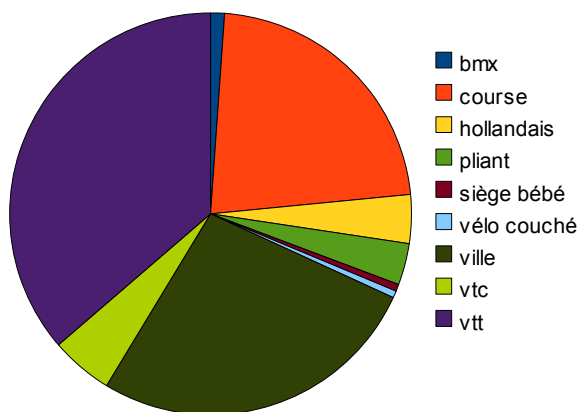

BILAN EN CHIFFRE BOURSE AUX VELOS DU 19 SEPTEMBRE 2009 A VILLEURBANNE

Nombre de vélos déposés	179
Nombre de vélos vendus	139

77% des vélos ont trouvés un nouveau propriétaire

Prix de vente moyen des vélos déposés	76,00 €
Prix moyen des vélos vendus	64,00 €

Type de vélos

- bm
- course
- hollandais
- pliant
- siège bébé
- vélo couché
- ville
- vtc
- vtt

type de vélos

- enfant
- femme
- homme
- mixte
- accessoire

Origine des vélos

- Lyon
- Villeurbanne
- reste aggro
- non renseigné