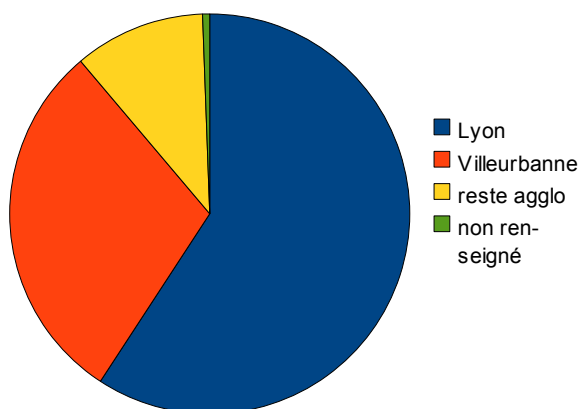

BILAN EN CHIFFRE BOURSE AUX VELOS DU 19 SEPTEMBRE 2009 A VILLEURBANNE

Nombre de vélos déposés	179
Nombre de vélos vendus	139

77% des vélos ont trouvés un nouveau propriétaire

Prix de vente moyen des vélos déposés	76,00 €
Prix moyen des vélos vendus	64,00 €

Type de vélos

- bm
- course
- hollandais
- pliant
- siège bébé
- vélo couché
- ville
- vtc
- vtt

type de vélos

- enfant
- femme
- homme
- mixte
- accessoire

Origine des vélos

- Lyon
- Villeurbanne
- reste aggro
- non renseigné

Origine des acheteurs

- hors département
- Lyon
- Villeurbanne
- reste aggro
- non renseigné